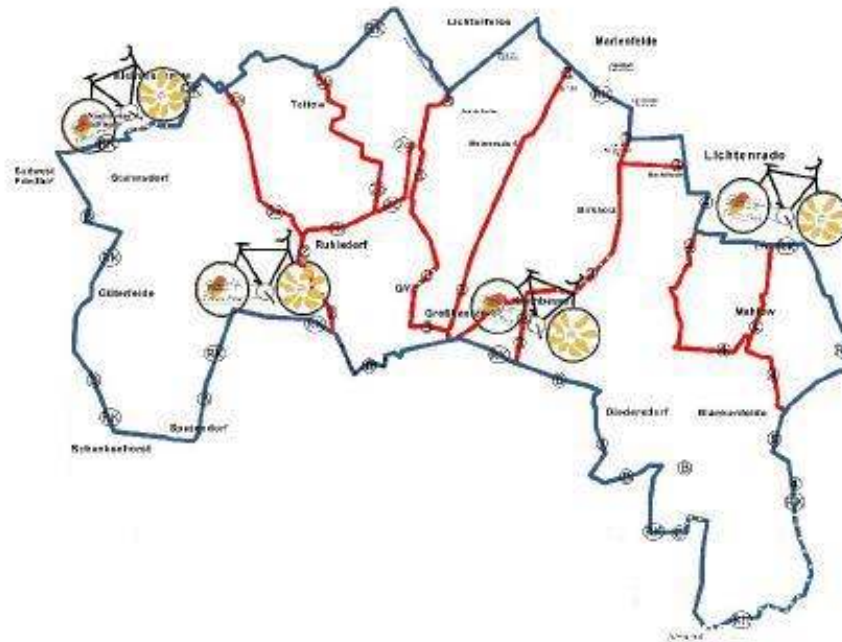

# Projekte & Aktivitäten

- Teltow-Bike®
- Regionalpark TeltowPark
  - ◆ Wasserreich TeltowPark (ehemalige Rieselfelder)
  - ◆ TeltowPark 2010 (Wander-, Rad-, Reitrouten)
  - ◆ Einkaufsführer (regionale Produkte/Dienstleistungen)
  - ◆ RadKulTour (Dorfkirchen im TeltowPark)
- Zusammenarbeit
  - ◆ Dachverband Regionalparks / AG Süd
- Gütesiegel

# Teltow-Bike®

- Routensystem
- Tourenvorschläge
- Geführte Radtouren
- Aktuelle Karten
- Kooperationen

# Routensystem

[www.Teltow-Bike.de](http://www.Teltow-Bike.de)